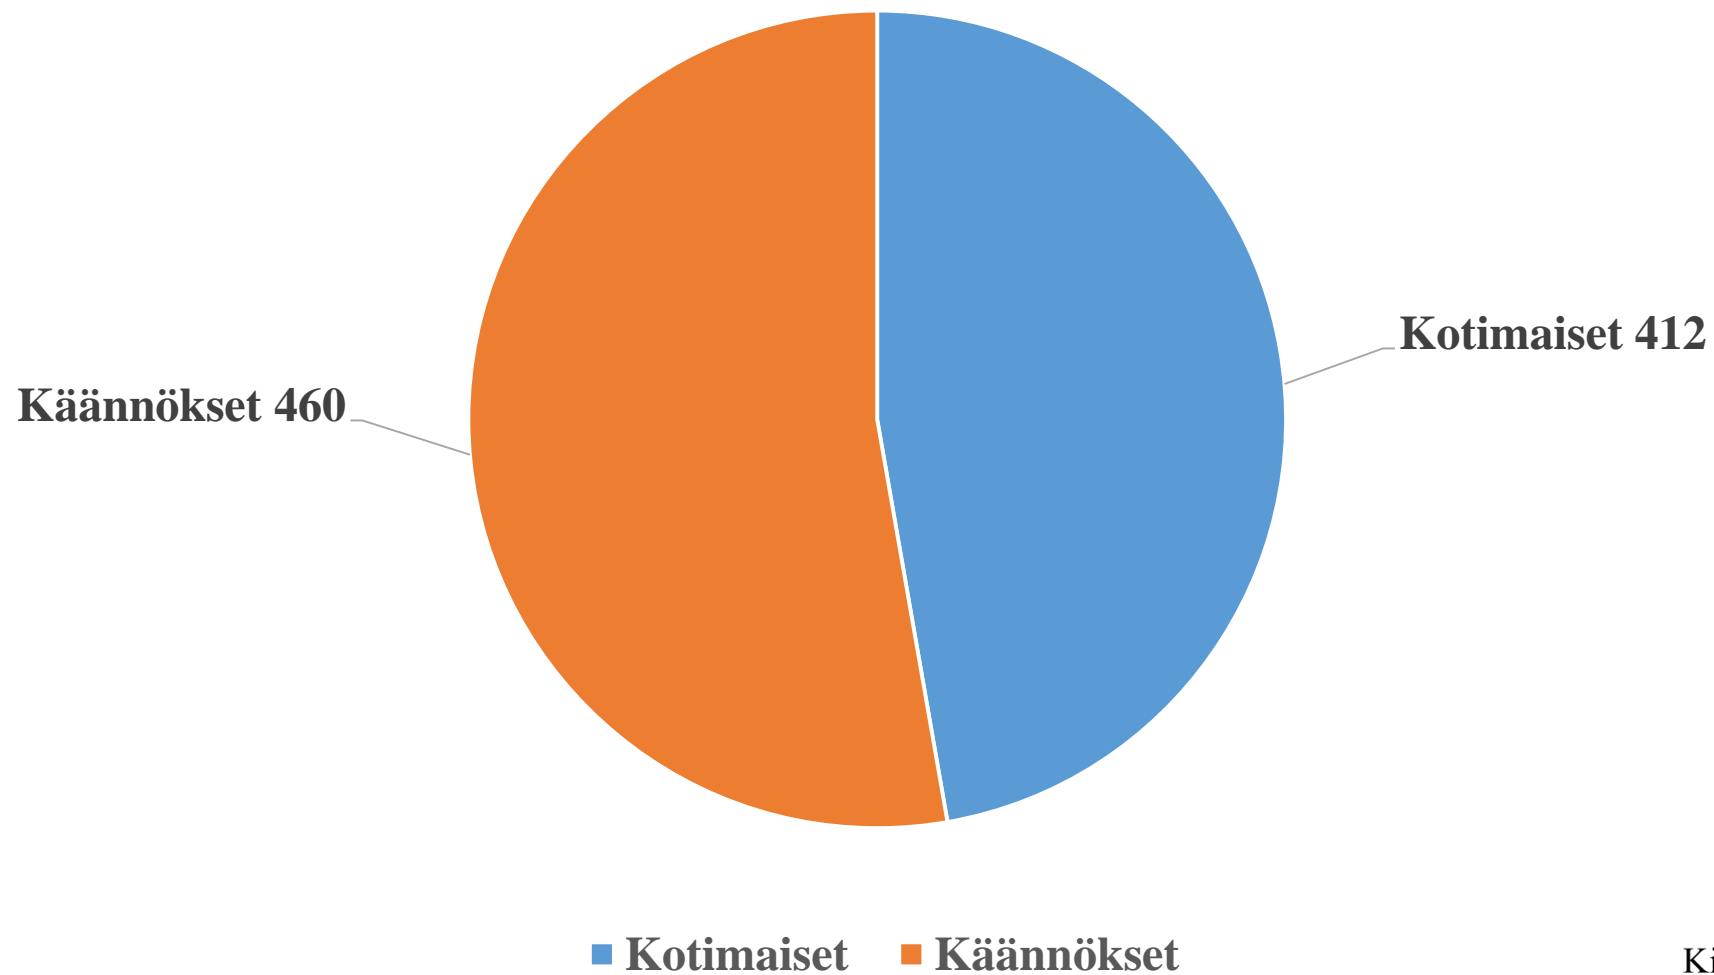

Kaavio 2. **Kirjakori 2015.** Kotimaiset ja käännettyt lasten- ja nuortenkirjat alkuperän mukaan*

*Mukana ei ole käännöksiä eri kielille.