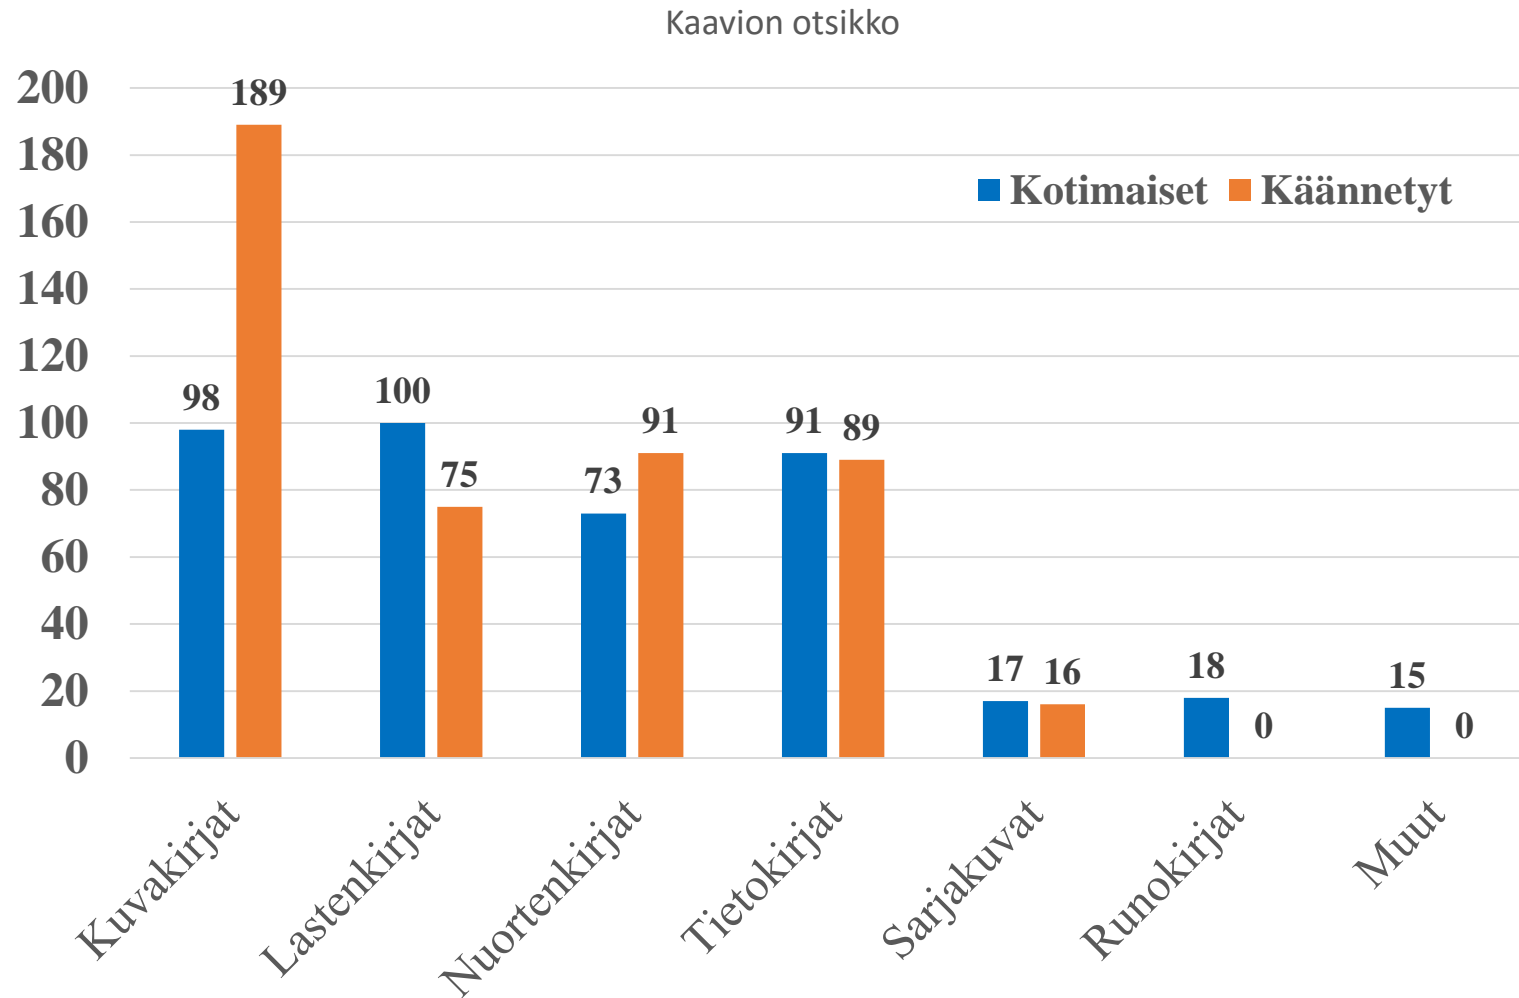

Kaavio 3. Kirjakeri 2015. Kotimaiset ja käännetyt lasten- ja nuortenkirjat lajeittain*

*Mukana ei ole käännöksiä eri kielille.