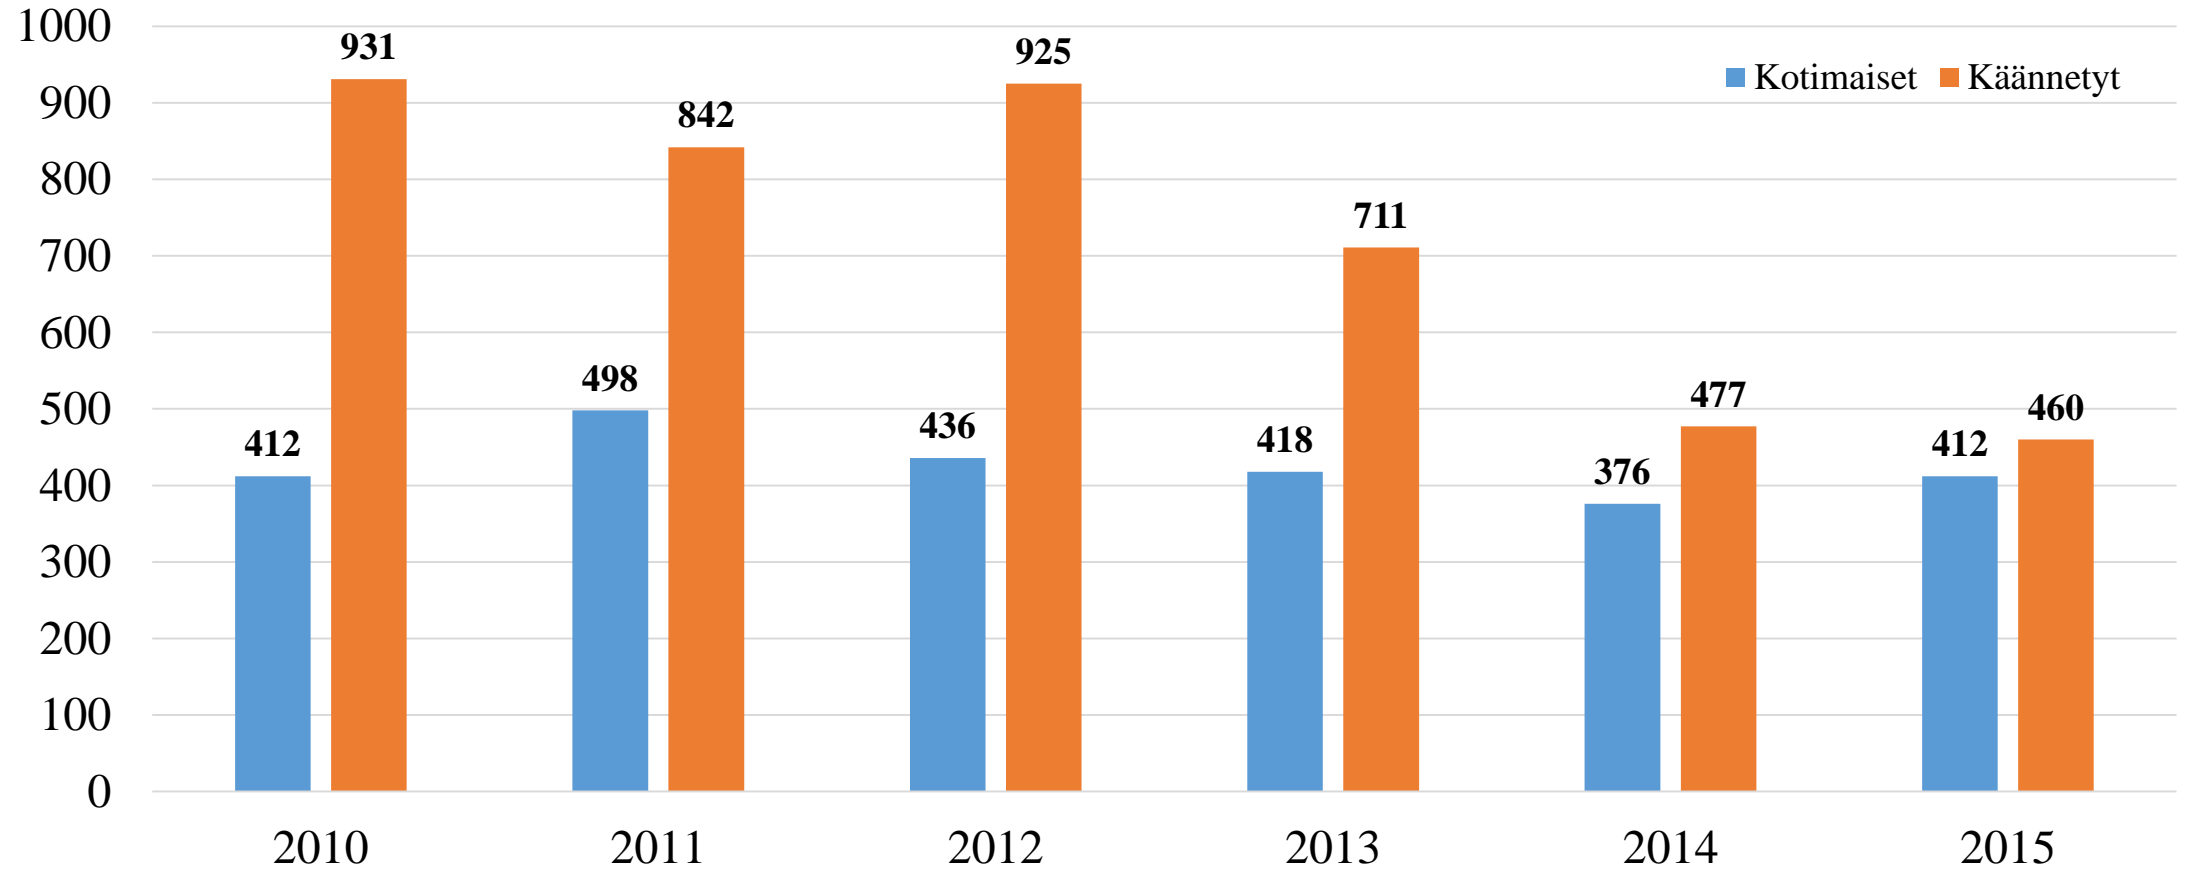

Kaavio 5. Kirjakori 2010-2015. Kotimaiset ja käännetyt lasten- ja nuortenkirjat*

*Mukana ei ole käännöksiä eri kielille.

Kirjakori 2015 (tilanne 7.4.2016)