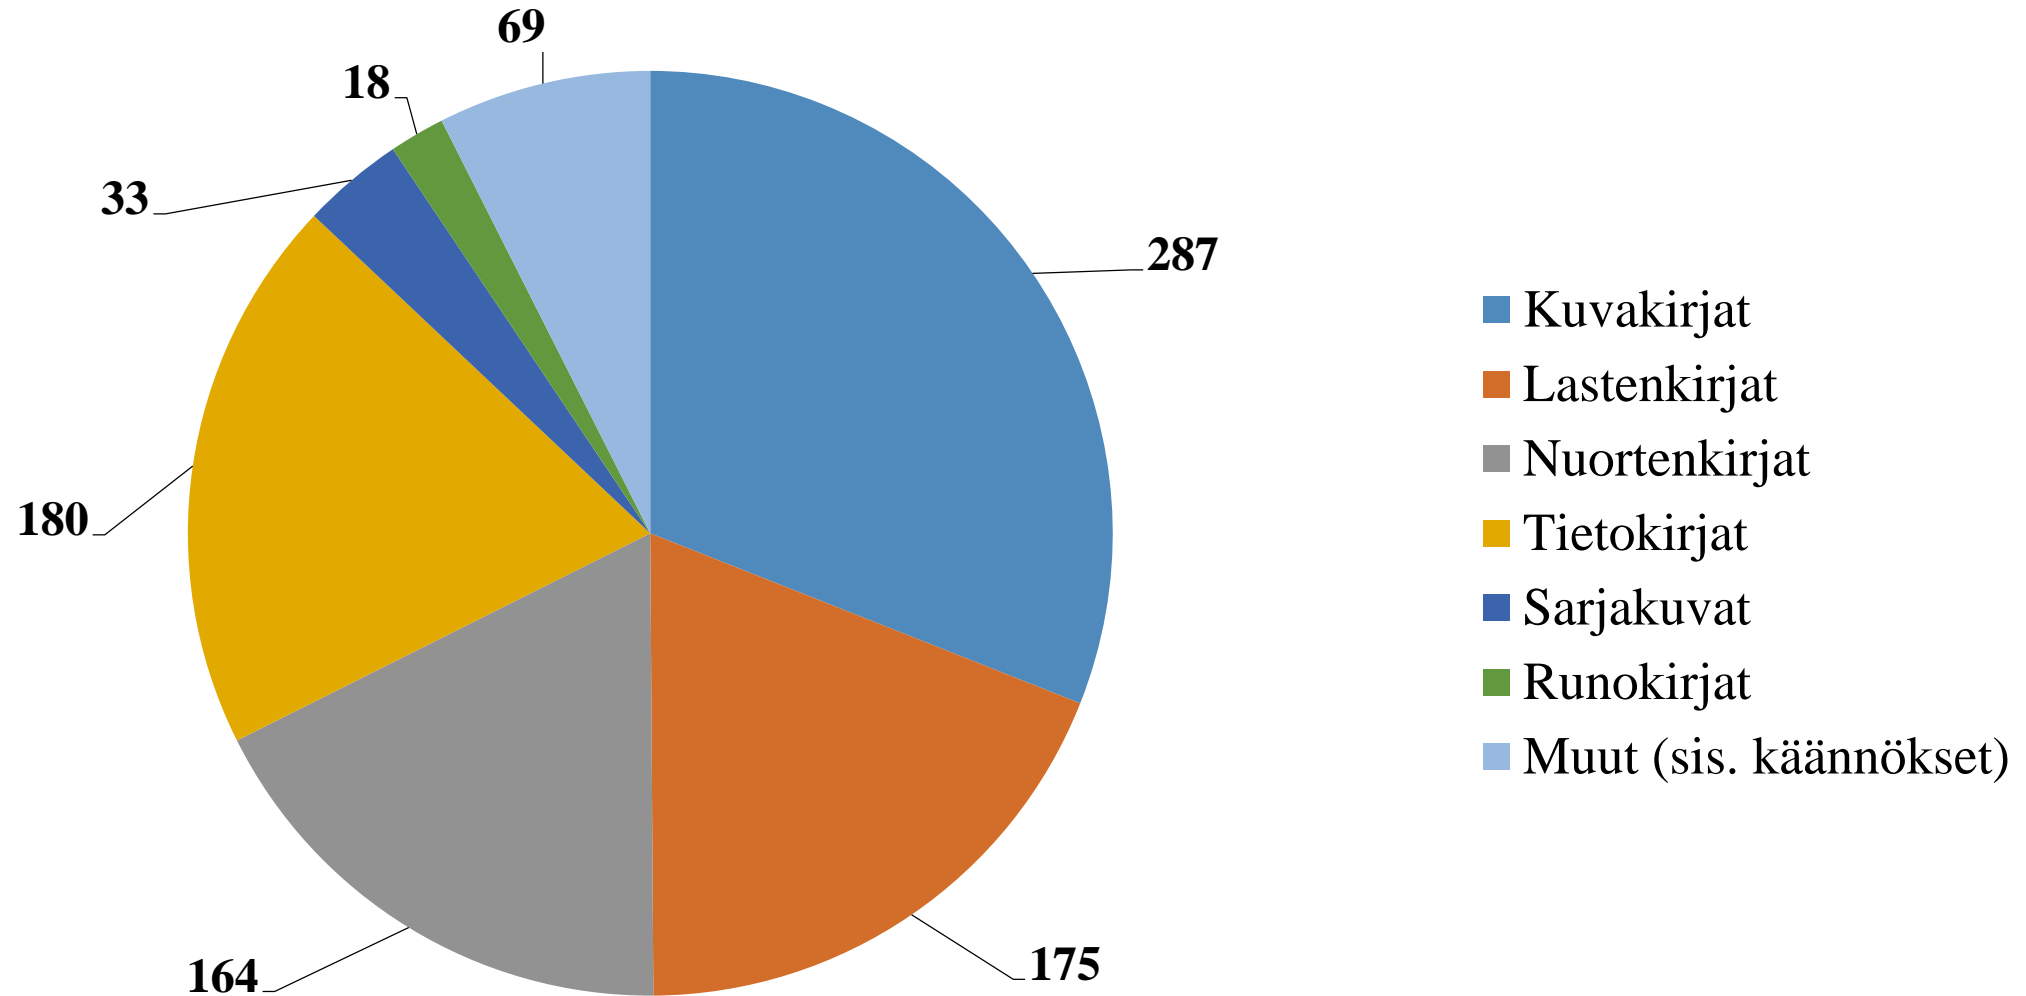

# Kirjakori 2015

Vuoden 2015 lasten- ja nuortenkirjoja esittelevään näyttelyyn liittyvä tilastokatsaus.

Kirjakori 2015 -näyttely  
Lastenkirjainstituutissa  
Tampereella 11.4.-4.5.2016

Lastenkirjainstituutti 13.4.2016

**Kaavio 1. Kirjakori 2015. Kotimaiset ja käännetyt lasten- ja nuortenkirjat lajeittain (yhteensä 926 kirjaa)**