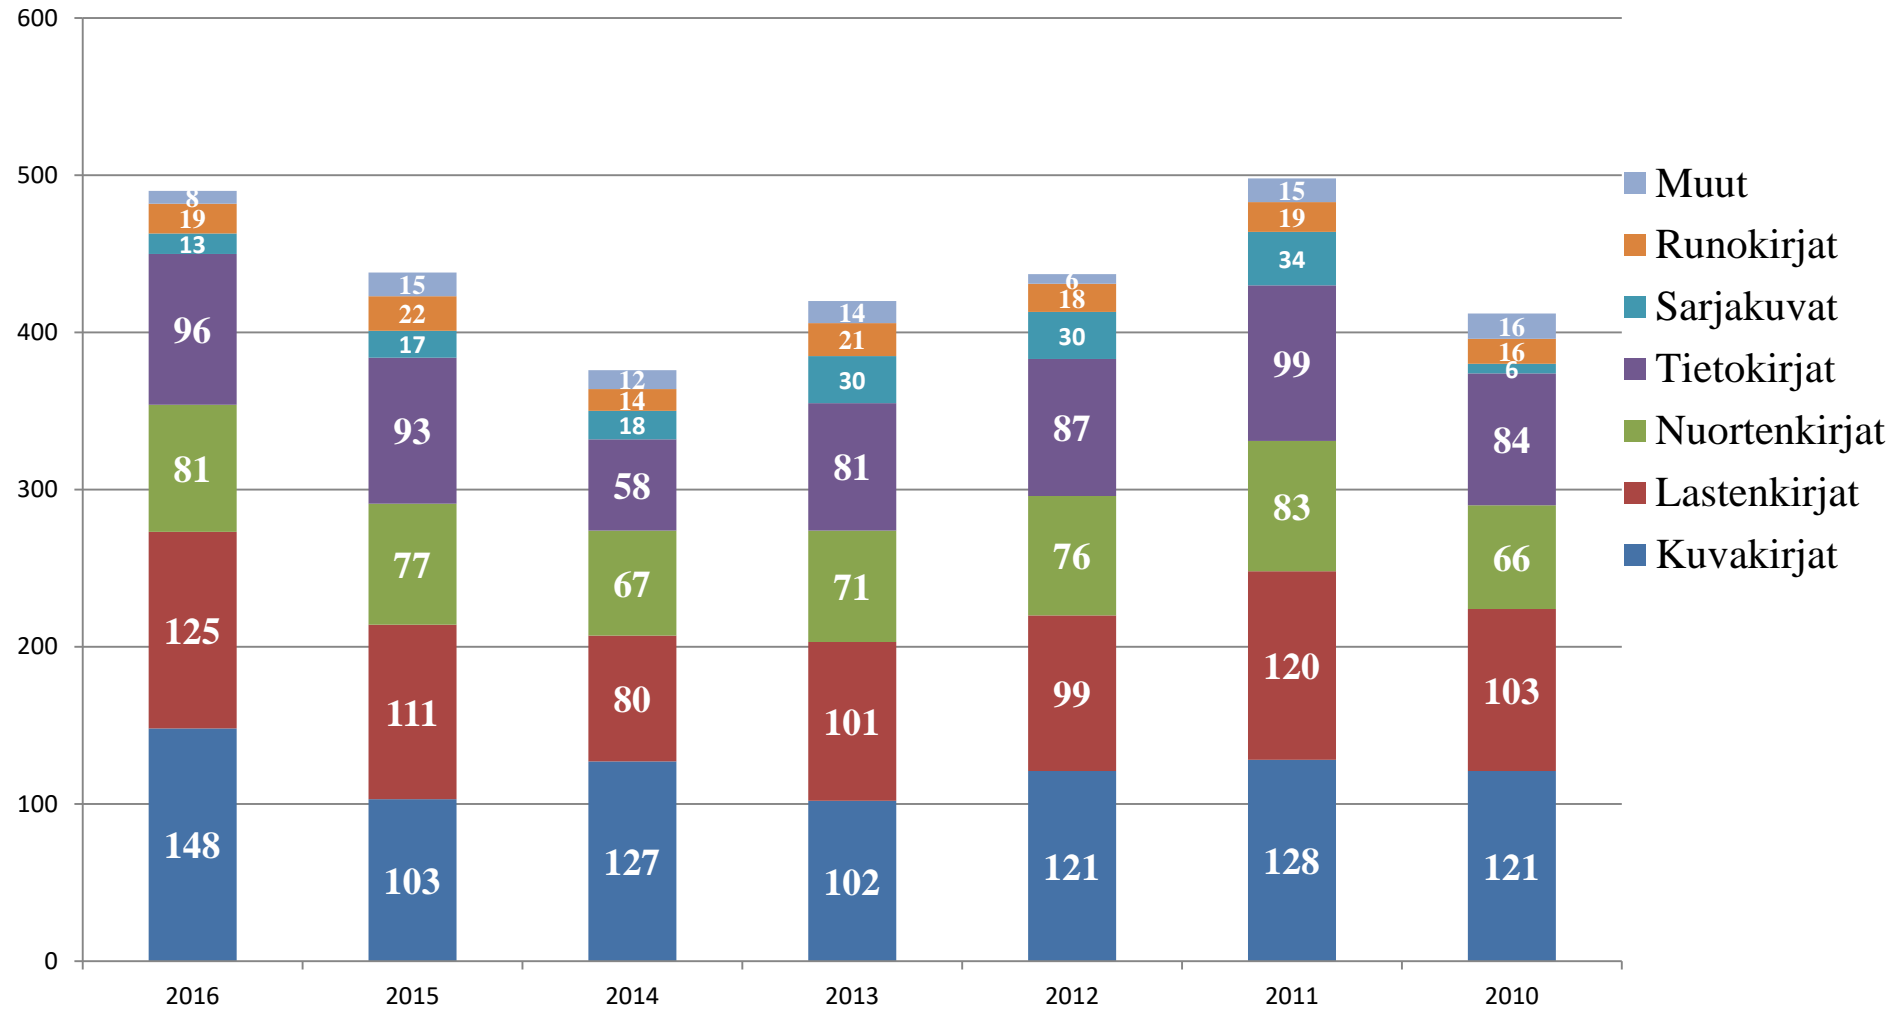

Kaavio 4: Kirjakori 2010-2016

Kotimaiset lasten- ja nuortenkirjat (lajeittain)