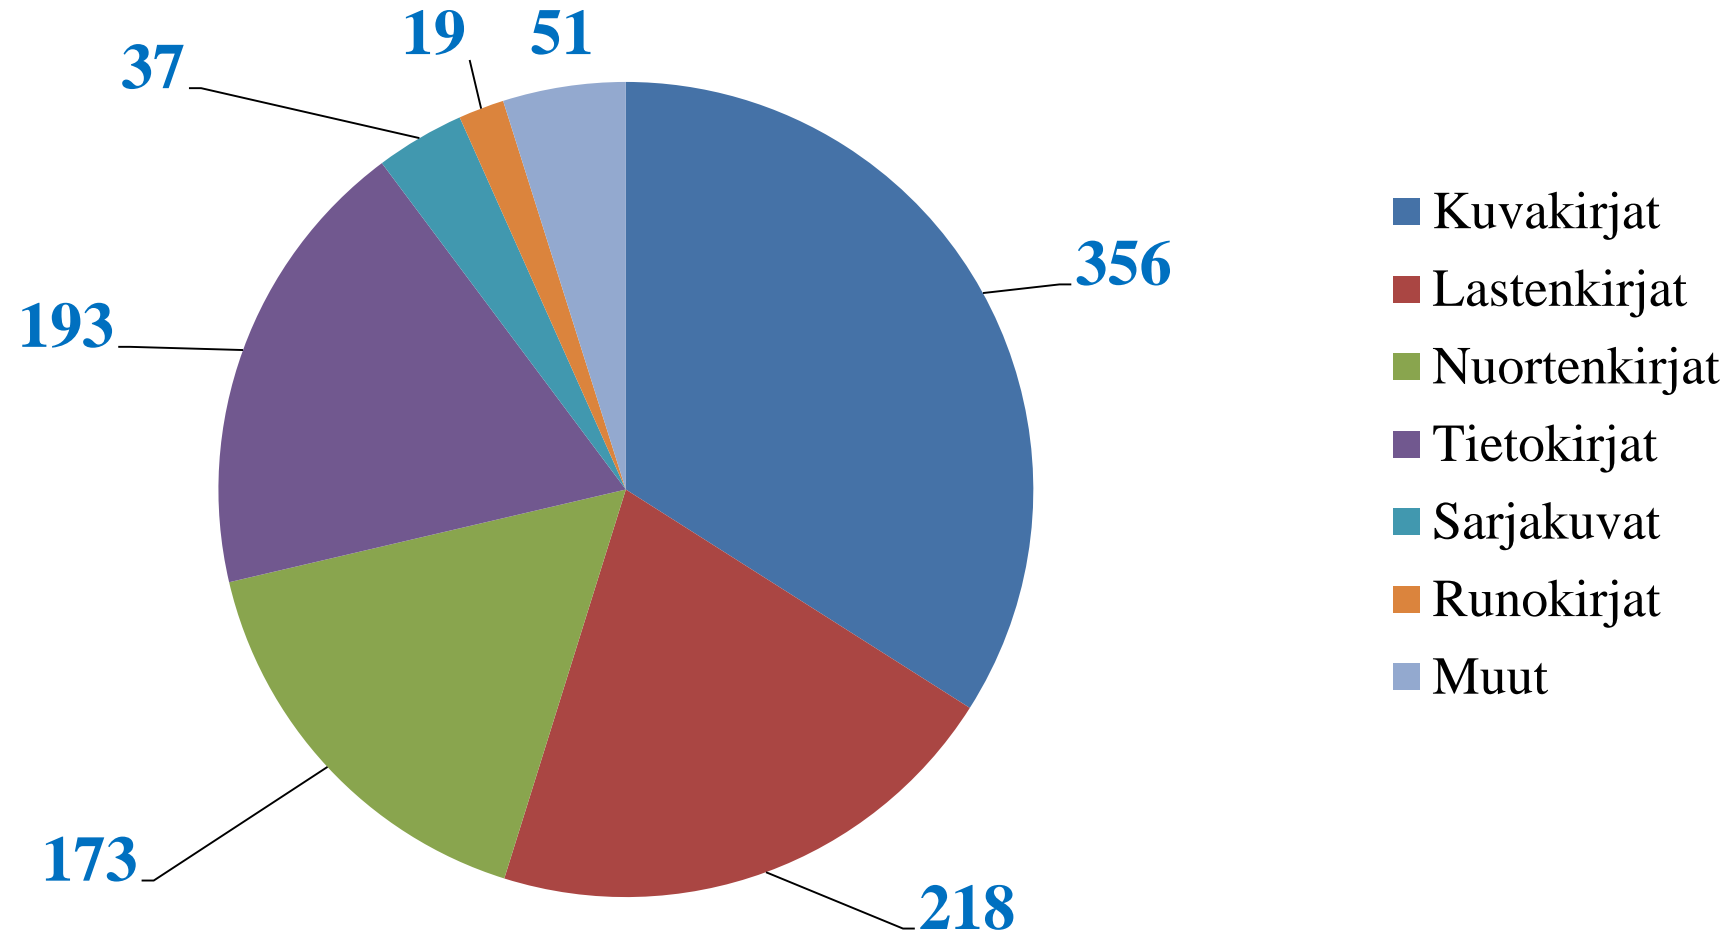

Laki

Kirjakori 2016

Vuoden 2016 lasten- ja nuortenkirjoja esittelevään näyttelyyn liittyvä tilastokatsaus.

Kirjakori 2016 -näyttely
Lastenkirjainstituutissa
Tampereella 3.4.-28.4.2017

Lastenkirjainstituutti
3.4.2017

Kaavio 1: Kirjakori 2016

Kotimaiset ja käännetyt lasten- ja nuortenkirjat lajeittain (1047 kirjaa)

Kaavio 2: Kirjakori 2016

Kotimaiset ja käännettyt lasten- ja nuortenkirjat alkuperän mukaan (1004 kirjaa)*