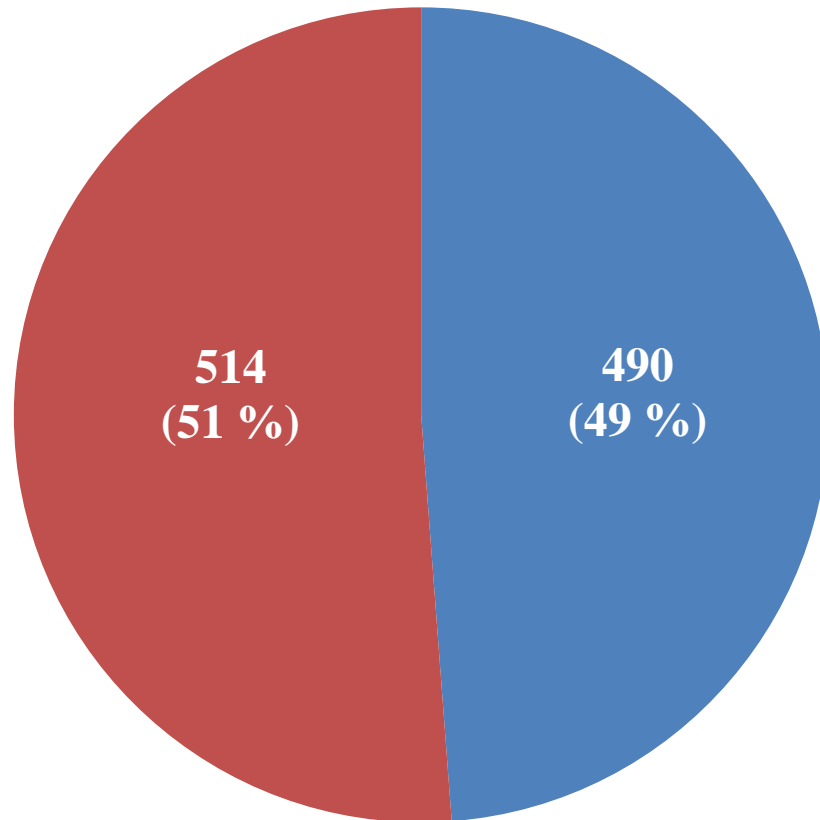

Kaavio 2: Kirjakori 2016

Kotimaiset ja käännettyt lasten- ja nuortenkirjat alkuperän mukaan (1004 kirjaa)*

*Mukana ei ole käännöksiä eri kielille.

■ Kotimaiset lasten- ja nuortenkirjat

■ Käännettyt lasten- ja nuortenkirjat

Kirjakori 2016 (tilanne 3.4.2017)