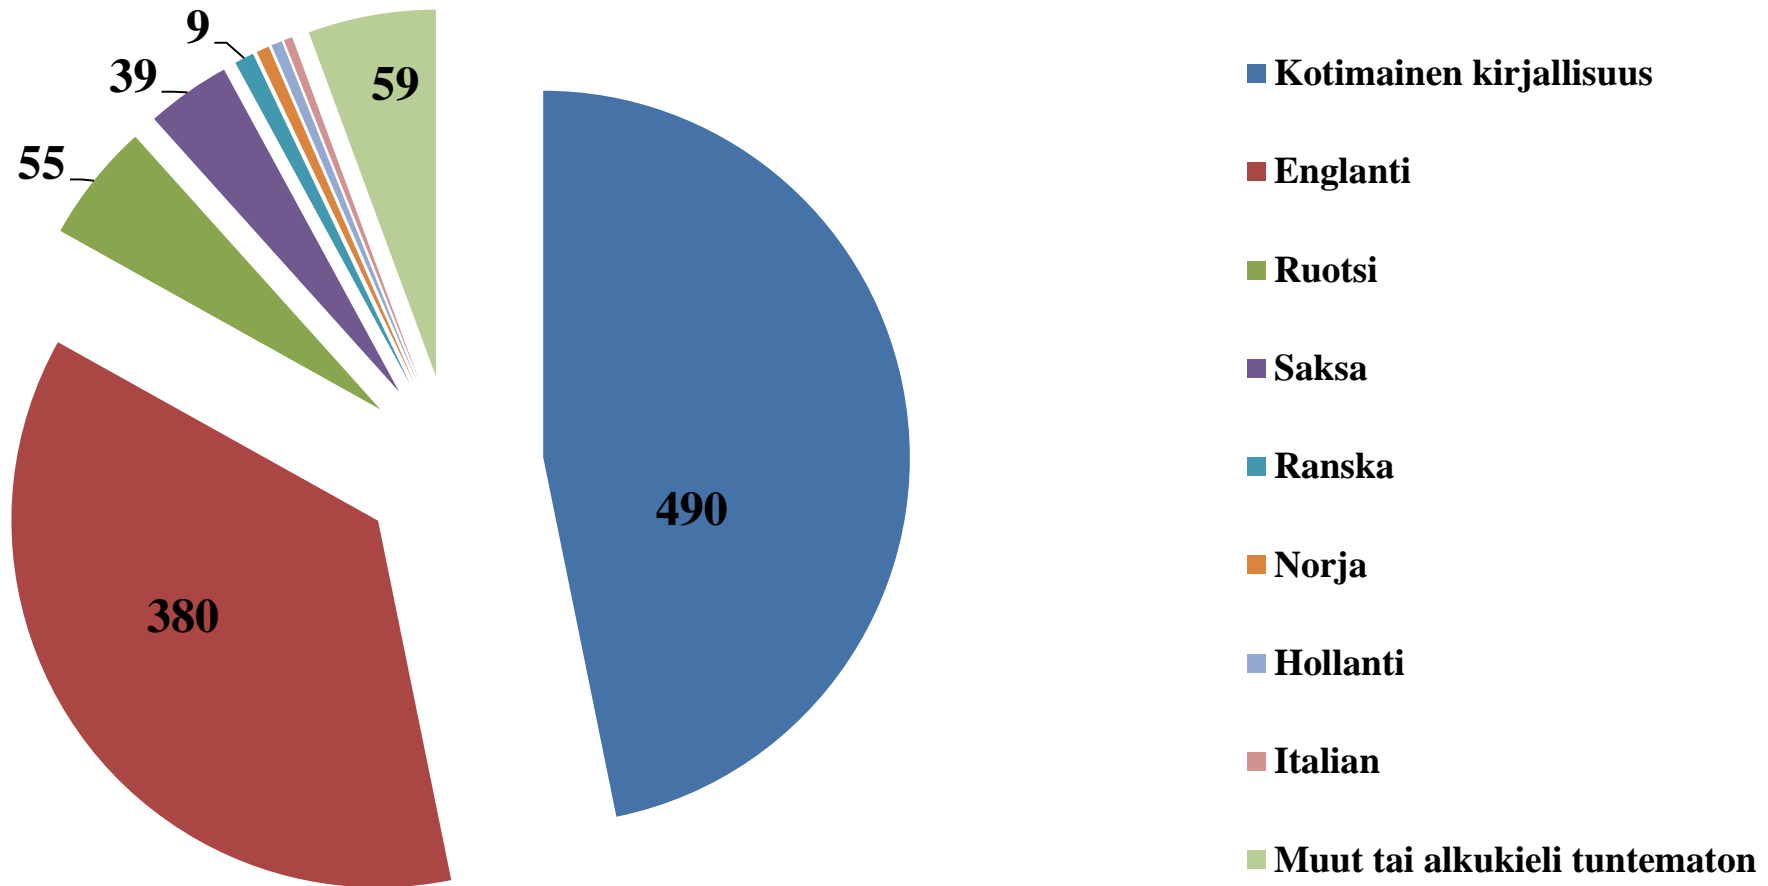

Kaavio 1: Kirjakori 2016

Kotimaiset ja käännetyt lasten- ja nuortenkirjat lajeittain (1047 kirjaa)

Kaavio 2: Kirjakori 2016

Kotimaiset ja käännettyt lasten- ja nuortenkirjat alkuperän mukaan (1004 kirjaa)*

*Mukana ei ole käännöksiä eri kielille.

■ Kotimaiset lasten- ja nuortenkirjat

■ Käännettyt lasten- ja nuortenkirjat

Kirjakori 2016 (tilanne 3.4.2017)

Kaavio 3: Kirjakori 2016

Lasten- ja nuortenkirjallisuus alkukielen mukaan (1047 kirjaa)